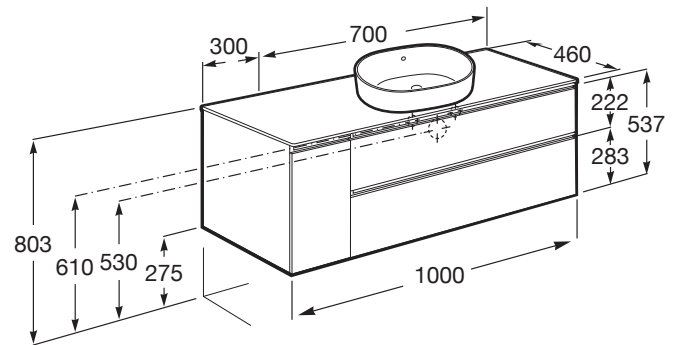

THE GAP

Mueble base de dos cajones para lavabo de sobre encimera derecha

MEDIDAS

Longitud	1000 mm
Anchura	460 mm
Altura	537 mm

COLORES Y ACABADOS

548 Azul mate

PVPR (IVA INCLUIDO)

879,67 €

DIBUJOS TÉCNICOS

CARACTERÍSTICAS

Mueble base de dos cajones y una puerta para lavabo de sobre encimera a la derecha. No incluye lavabo ni grifería.

Combinación de puertas y cajones: 1 Puerta y 2 Cajones

Estantes interiores: 1

Estructura del mueble: Combinación de puertas y cajones

Material: Aglomerado

Posición del lavabo: Derecha

Separadores internos

Sistema de apertura y cierre: Cajones con autocierre amortiguado

Tipo de instalación: Suspendido